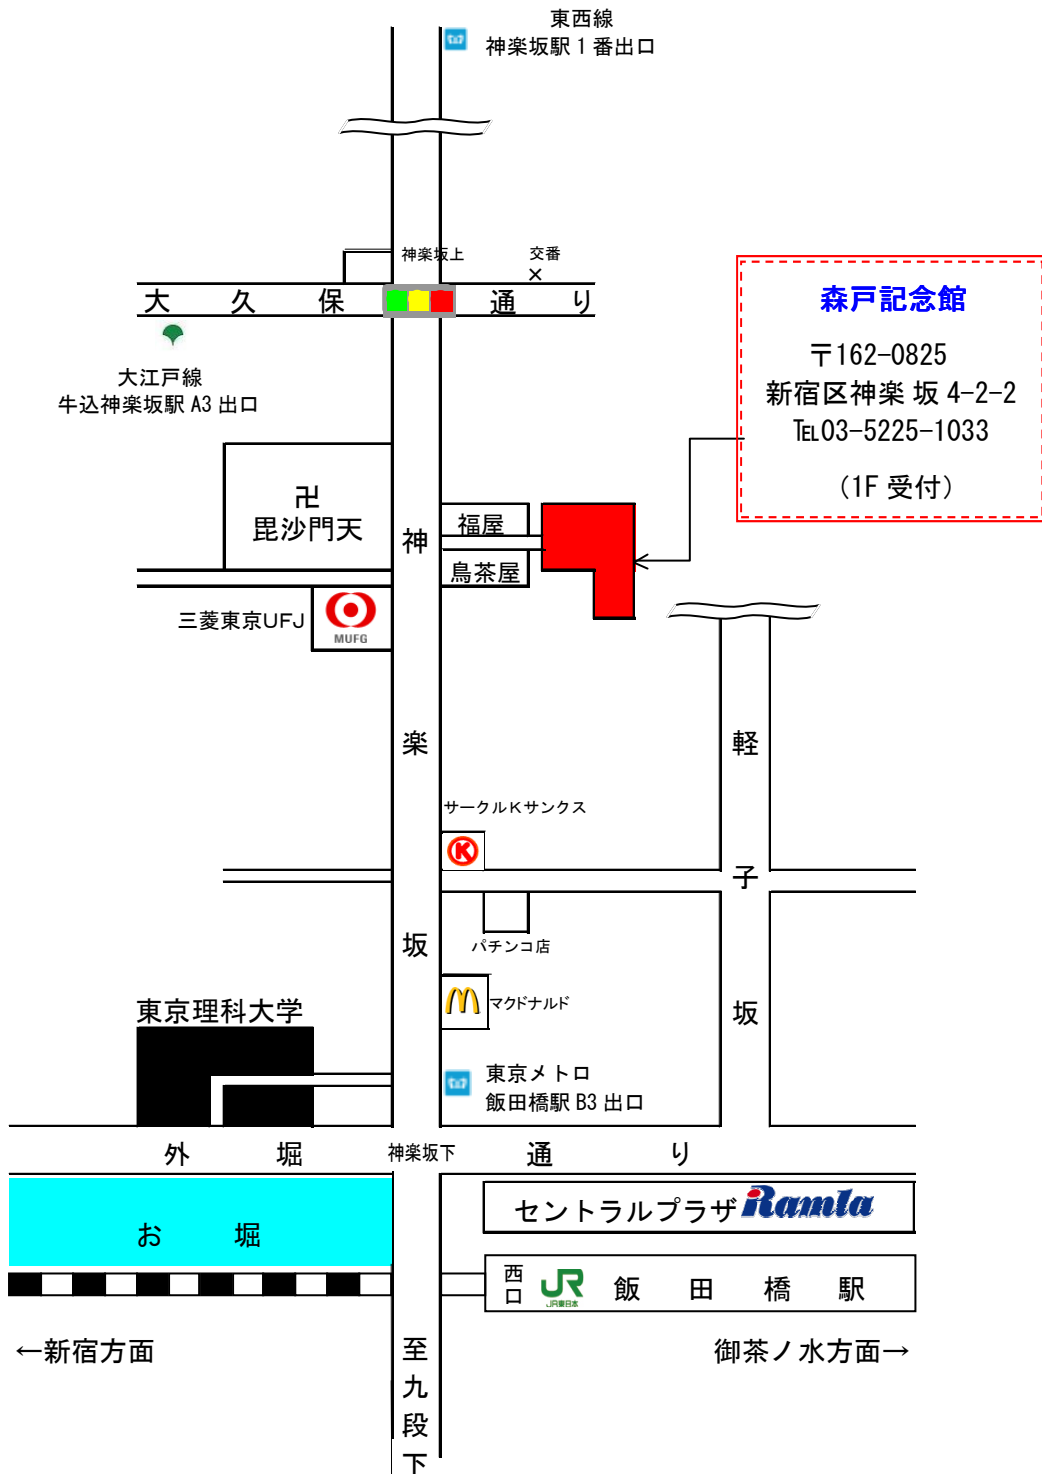

東京理科大学 森戸記念館 案内図

- JR 線「飯田橋」駅西口(※) または東口
※西口が近いですが工事中につき、上り下りの階段がありません
- 東京メトロ有楽町線・南北線・東西線「飯田橋」駅 B3 出口
- 都営大江戸線「牛込神楽坂」駅 A3 出口より
- 東京メトロ東西線「神楽坂」駅 1 番口